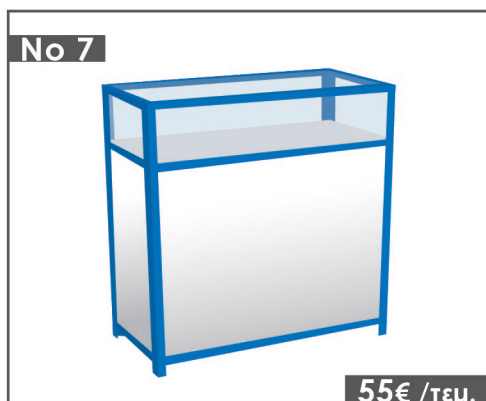

Ενοικιάσεις Επίπλων, Εκθεσιακών Περιπτέρων & Extra Εξοπλισμός.

No 1
ΔΟΜΗ Αλουμινίου & Μελαμίνη 100 X 250 (Υ)
 Γκρι ή Μπέζ χρώμα

No 2
Ράφι - μελαμίνη 120 X 26 (Υ)
 7€ /τεμ.

No 3
Προστατευτικά Πλήθους - εξωτερικού χώρου
 5€ /τρ. μέτρο

No 4
65€ /τεμ. **45€ /τεμ.**
A - Έπιπλο καμπύλη για Info stand
 M=1,86 m x Π=0,55 m x Υ=1,05 m
 Από μέταλλο και μελαμίνη
B - Έπιπλο παραλ/μο για Info stand
 M=1,00 m x Π=0,50 m x Υ=1,07 m
 Από μέταλλο, mdf και μελαμίνη

No 5
10€ /τεμ. **25€ /τεμ.**
A - Κύβος μεγάλος διαστάσεων
 M=0,55 m x Π=0,55 m x Υ=0,80 m
 Από αλουμίνιο και μελαμίνη
B - Συρταριέρα διαστάσεων
 M=0,43 m x Π=0,48 m x Υ=0,40 m
 Από γαλβανισμένο μέταλλο

No 6
8€ /τεμ. **8€ /τεμ.**
 Κύβος μικρών διαστάσεων
A - M=0,55 m x Π=0,55 m x Υ=0,60 m
B - M=0,50 m x Π=0,50 m x Υ=0,50 m
 Από αλουμίνιο και μελαμίνη

No 7
55€ /τεμ.
Βιτρίνα διαστάσεων
 M=1,00 m x Π=0,45 m x Υ=1,00 m
 Από μέταλλο, γυαλί και μελαμίνη