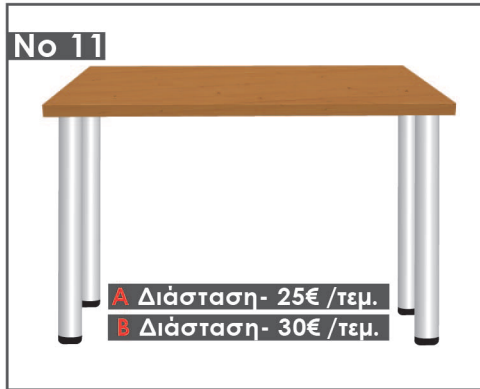

No 6
8€ /τεμ. **8€ /τεμ.**
 Κύβος μικρών διαστάσεων
A - M=0,55 m x Π=0,55 m x Υ=0,60 m
B - M=0,50 m x Π=0,50 m x Υ=0,50 m
 Από αλουμίνιο και μελαμίνη

No 7
55€ /τεμ.
Βιτρίνα διαστάσεων
 M=1,00 m x Π=0,45 m x Υ=1,00 m
 Από μέταλλο, γυαλί και μελαμίνη

No 8
45€ /τεμ.
Πόρτα πτυσσόμενη λευκή
πλαστική 100 X 250 (Υ)

No 9
24€ /τεμ.
Εκθεσιακός Πάγκος
πτυσσόμενος
 M=1,80 m x Π=0,75 m x Υ=0,70 m

Οι παραπάνω τιμές δεν περιλαμβάνουν ΦΠΑ 24%

Οι παραπάνω χρεώσεις αφορούν όλη τη διάρκεια της Έκθεσης

Ενοικιάσεις Επίπλων, Εκθεσιακών Περιπτέρων & Extra Εξοπλισμός.

Γραφείο απο ανοξείδωτο μέταλλο & ξύλο
M=1,20 m x Π=0,70 m x Υ=1,00 m

Τραπέζι από ανοξείδωτο μέταλλο και PVC
A διάσταση:
M=1,02 m x Π=0,55 m x Υ=1,00 m
B διάσταση:
M=1, 20 m x Π=0,60 m x Υ=0,75 m

A - Δάπεδο Ξύλου 15€ /μ²
Σημύδας παχ. 1,8cm + καδρόνι 5X7cm
B - Μοκέτα γκρί / κόκκινου χρώματος 4€ /μ²

No 13- Στρογγυλό ίπox τραπέζι
Διάμετρος=0,55 m Ύψος=0,70 m
No 14- Καρέκλες χρώματος λευκού από γαλβανισμένο μέταλλο και πλαστικό